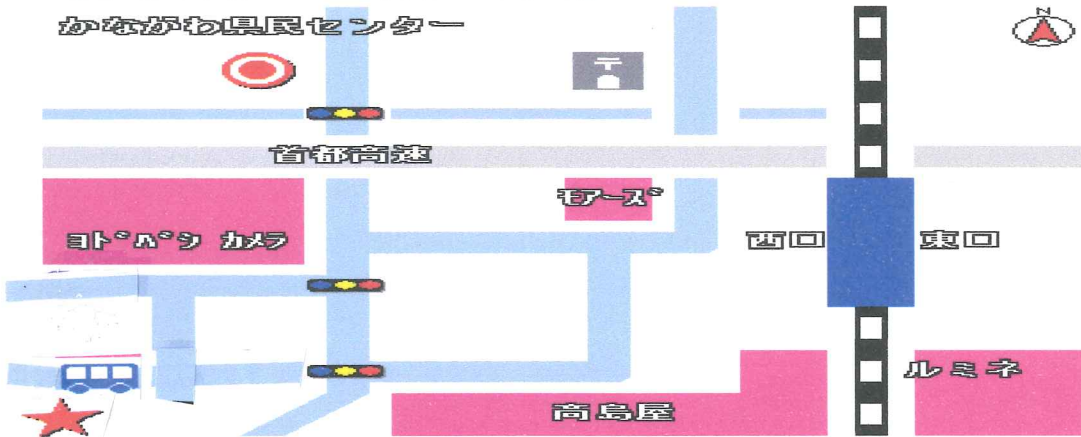

【平塚駅北口 案内地図】

平塚駅 集合・出発場所 ★ ホテルリブマックス平塚駅前

【横浜駅西口 案内地図】

横浜駅出発場所 ★ 天理ビル裏／サンクス横浜北幸店前

横浜駅乗車のお客様の集合場所 及び 研修会の会場 ◎ かながわ県民センター
 (※横浜駅乗車のお客様は、出発の際は一度、かながわ県民センターに集合して頂きます。)

【東京駅八重洲口 案内地図】

東京駅集合・出発場所 ★ ヤンマー東京ビル前