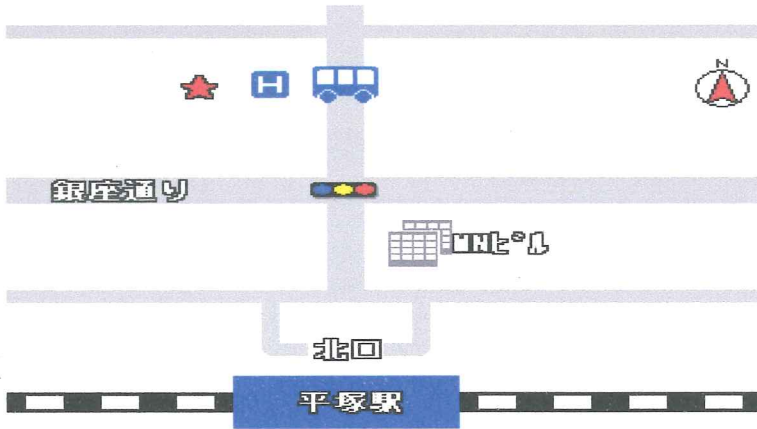

【平塚駅北口 案内地図】

平塚駅 集合・出発場所 ★ ホテルリブマックス平塚駅前

【横浜駅西口 案内地図】

横浜駅出発場所 ★ 天理ビル裏／サンクス横浜北幸店前

横浜駅乗車のお客様の集合場所 及び 研修会の会場 ◎ かながわ県民センター
 (※横浜駅乗車のお客様は、出発の際は一度、かながわ県民センターに集合して頂きます。)

【東京駅八重洲口 案内地図】

東京駅集合・出発場所 ★ ヤンマー東京ビル前