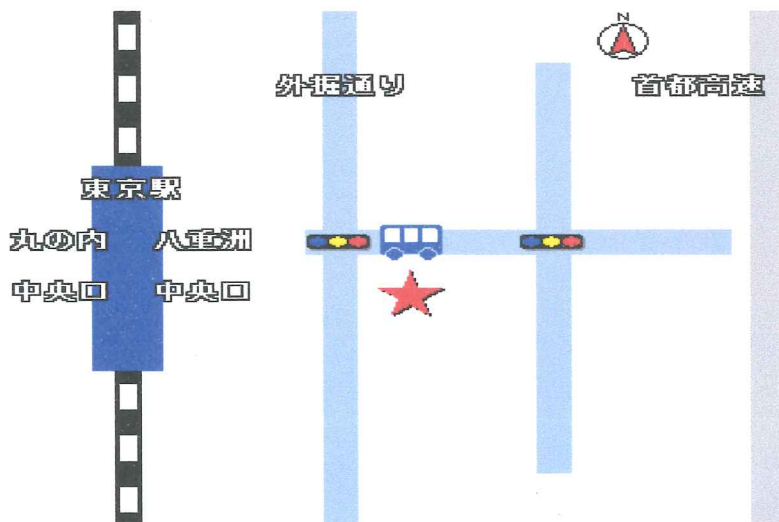

【平塚駅北口 案内地図】

平塚駅 集合・出発場所 ★ ホテルリブマックス平塚駅前

【横浜駅西口 案内地図】

横浜駅出発場所 ★ 天理ビル裏／サンクス横浜北幸店前

横浜駅乗車のお客様の集合場所 及び 研修会の会場 ◎ かながわ県民センター
 (※横浜駅乗車のお客様は、出発の際は一度、かながわ県民センターに集合して頂きます。)

【東京駅八重洲口 案内地図】

東京駅集合・出発場所 ★ ヤンマー東京ビル前