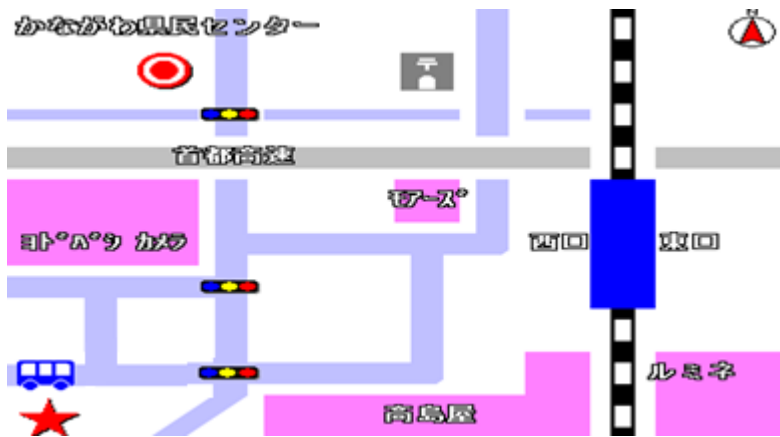

【平塚駅北口 案内地図】

平塚駅 集合・出発場所 ★ ホテルリブマックス平塚駅前

【横浜駅西口 案内地図】

横浜駅出発場所 ★ 天理ビル裏 野村證券横浜支店前

横浜駅乗車のお客様の集合場所 及び 研修会の会場 ◎ かながわ県民センター
 (※横浜駅乗車のお客様は、出発の際は一度、かながわ県民センターに集合して頂きます。)

【東京駅八重洲口 案内地図】

東京駅集合・出発場所 ★ 旧ヤンマー東京ビル前