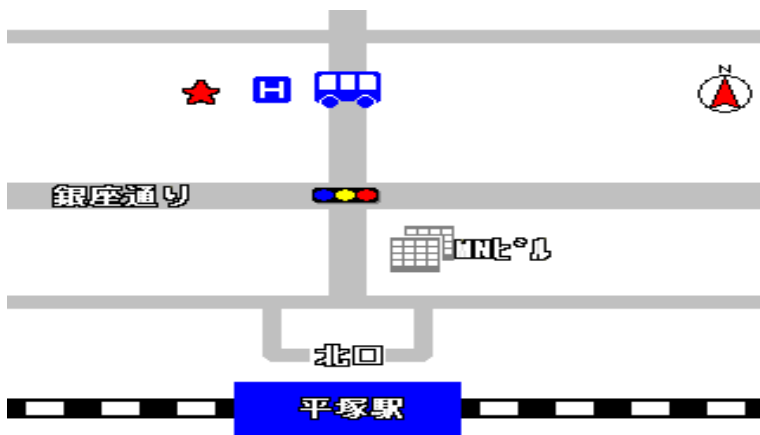

【平塚駅北口 案内地図】

平塚駅 集合・出発場所 ★ ホテルリブマックス平塚駅前

【横浜駅西口 案内地図】

横浜駅出発場所 ★ 天理ビル裏 野村證券横浜支店前

横浜駅乗車のお客様の集合場所 及び 研修会の会場 ◎ かながわ県民センター
 (※横浜駅乗車のお客様は、出発の際は一度、かながわ県民センターに集合して頂きます。)

【東京駅八重洲口 案内地図】

東京駅集合・出発場所 ★ 旧ヤンマー東京ビル前