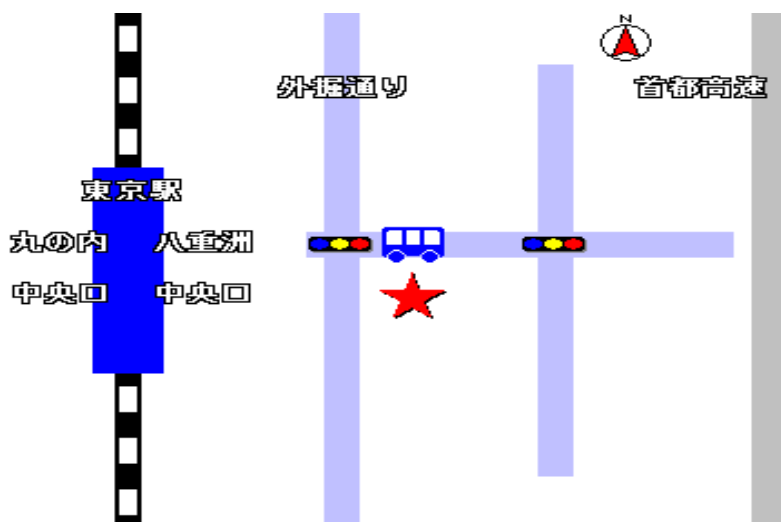

【平塚駅北口 案内地図】

平塚駅 集合・出発場所 ★ ホテルリブマックス平塚駅前

【横浜駅西口 案内地図】

横浜駅出発場所 ★ 天理ビル裏 野村證券横浜支店前

横浜駅乗車のお客様の集合場所 及び 研修会の会場 ◎ かながわ県民センター
 (※横浜駅乗車のお客様は、出発の際は一度、かながわ県民センターに集合して頂きます。)

【東京駅八重洲口 案内地図】

東京駅集合・出発場所 ★ 旧ヤンマー東京ビル前