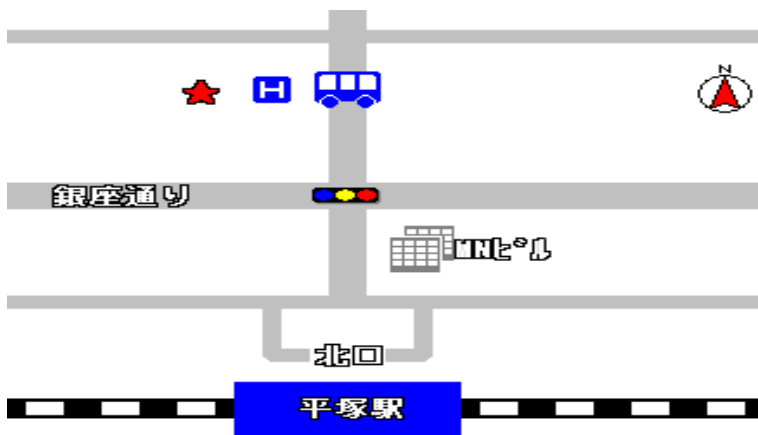

【平塚駅北口 案内地図】

平塚駅 集合・出発場所 ★ ホテルリブマックス平塚駅前

【横浜駅西口 案内地図】

横浜駅出発場所 ★ 天理ビル裏 野村證券横浜支店前

横浜駅乗車のお客様の集合場所 及び 研修会の会場 ◎ かながわ県民センター
 (※横浜駅乗車のお客様は、出発の際は一度、かながわ県民センターに集合して頂きます。)

【東京駅八重洲口 案内地図】

東京駅集合・出発場所 ★ ヤンマー東京ビル前