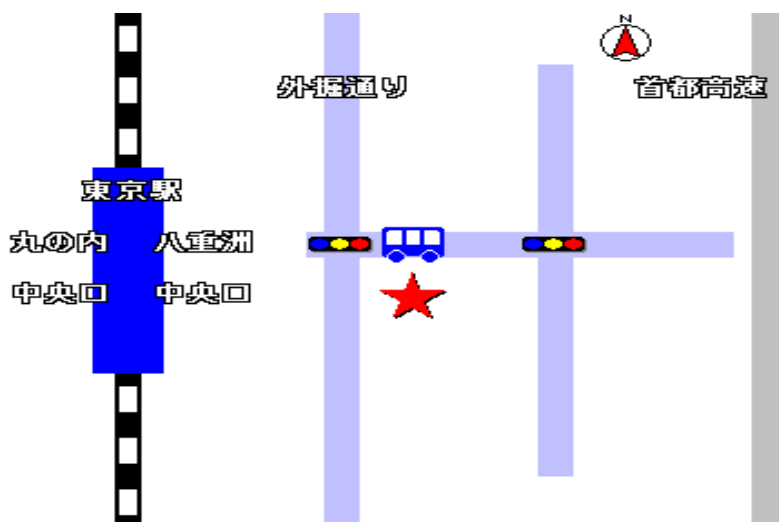

【平塚駅北口 案内地図】

平塚駅 集合・出発場所 ★ ホテルリブマックス平塚駅前

【横浜駅西口 案内地図】

横浜駅出発場所 ★ 天理ビル裏 野村證券横浜支店前

横浜駅乗車のお客様の集合場所 及び 研修会の会場 ◎ かながわ県民センター
 (※横浜駅乗車のお客様は、出発の際は一度、かながわ県民センターに集合して頂きます。)

【東京駅八重洲口 案内地図】

東京駅集合・出発場所 ★ ヤンマー東京ビル前