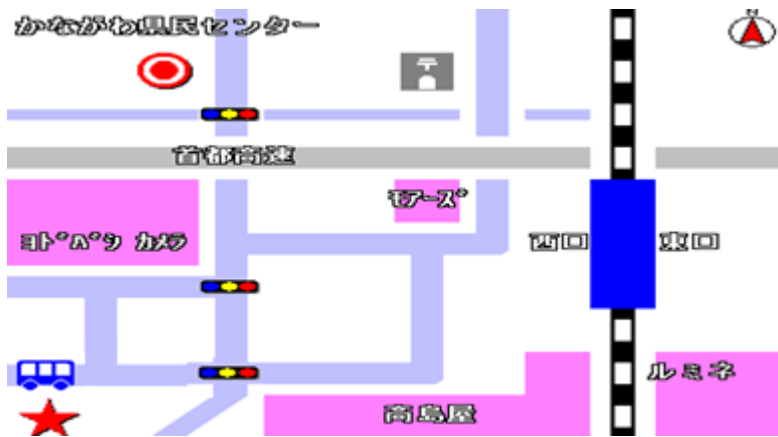

【平塚駅北口 案内地図】

平塚駅 集合・出発場所 ★ ホテルリブマックス平塚駅前

【横浜駅西口 案内地図】

横浜駅出発場所 ★ 天理ビル裏 野村證券横浜支店前

横浜駅乗車のお客様の集合場所 及び 研修会の会場 ◎ かながわ県民センター
 (※横浜駅乗車のお客様は、出発の際は一度、かながわ県民センターに集合して頂きます。)

【東京駅八重洲口 案内地図】

東京駅集合・出発場所 ★ ヤンマー東京ビル前